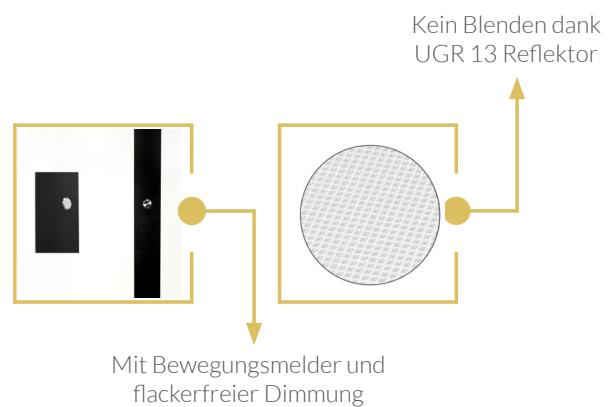

VENIL STEHLEUCHTE

verolight®

DIE PERFEKTE ARBEITSBELEUCHTUNG FÜR TECHNISCHE, KREATIVE UND ADMINISTRATIVE AUFGABEN

- ELEGANTES UND SCHLICHTES DESIGN
- ERHÄLTICH IN 3000 K, 4000 K ODER FREI EINSTELLBAR ZWISCHEN 3000-6500 K
  - FLACKERFREIE DIMMUNG UND HOHE LICHTQUALITÄT
  - PLATZSPARENDER AUFBAU, Z.B. UNTER TISCHSOCKEL
  - EINFACHE UND SCHNELLE MONTAGE

5
JAHRE
GARANTIE