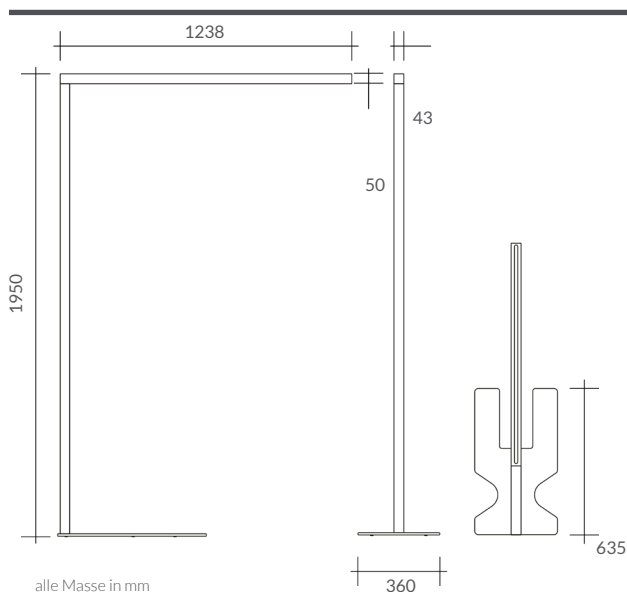

Materialien Leuchtaufbau

Gehäuse	Alu
Linse	PMMA
Reflektor	PC

Optionen

Lichtfarbe	3000 K / 3000 K-6500 K
------------	------------------------

Lichtverteilungskurve

Masse

Venil Stehleuchte

Artikel-Nr.	Gehäusefarbe
60.SDFS10W.40	weiss
60.SDFS10B.40	schwarz