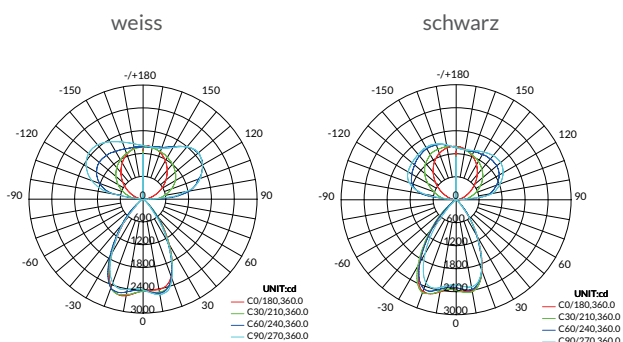

Materialien Leuchtaufbau

Gehäuse	Alu
Linse	PMMA
Reflektor	PC

Optionen

Lichtfarbe	3000 K / 3000 K-6500 K
------------	------------------------

Lichtverteilungskurve

Masse

Venil Stehleuchte

Artikel-Nr.	Gehäusefarbe
60.SDFS10W.40	weiss
60.SDFS10B.40	schwarz