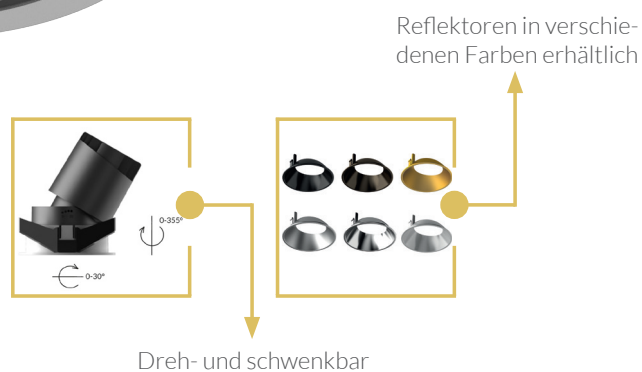

VILLA 10 W

verolight®

VILLA DOWNLIGHT - ELEGANT IN SEINEM STIL, VIELSEITIG IN SEINER VERWENDUNG

- EXZELLENTER ENTBLENDUNG
- DREH- (0-355°) & SCHWENKBAR (0-30°)
- REFLEKTORRINGE IN VERSCHIEDENEN FARBEN
- MIT EINBAURING ODER RANDLOSER EINBAU
- MODULARER AUFBAU FÜR EINE EINFACHE MONTAGE

Optionen

Leistung	5 W / 18 W / 30 W
Abstrahlwinkel	15° / 24° / 60°

Masse

Lichtverteilungskurve

Villa Downlight

Farbe	Randart	Artikel-Nr.
	ohne	95.VOR1038C.30
	mit	95.VMR1038C.30
	ohne	95.VOR1038B.30
	mit	95.VMR1038B.30
	ohne	95.VOR1038G.30
	mit	95.VMR1038G.30
	ohne	95.VOR1038M.30
	mit	95.VMR1038M.30
	ohne	95.VOR1038S.30
	mit	95.VMR1038S.30
	ohne	95.VOR1038W.30
	mit	95.VMR1038W.30