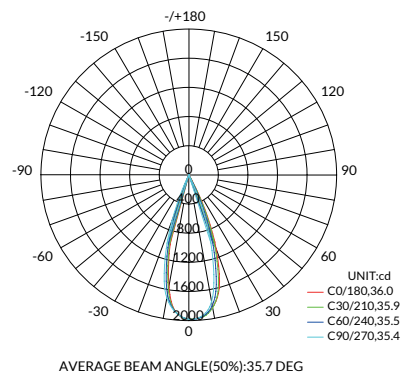

5
JAHRE
GARANTIE

Technische Daten

Leistung	10 W
Lichtfarbe	3000 K
Lichtstrom	861 lm
Lichtausbeute	86.1 lm/W
CRI (Ra)	>90
UGR	<16 (mit Honeycomb UGR <13)
Abstrahlwinkel	38°
Schutzart	IP 20
Dimmfunktion	optional
Lebensdauer	50.000 h L 90

Optionen

Leistung	5 W / 18 W / 30 W
Abstrahlwinkel	15° / 24° / 60°

Masse

Lichtverteilungskurve

Villa Downlight

Farbe	Randart	Artikel-Nr.
	ohne	95.VOR1038C.30
	mit	95.VMR1038C.30
	ohne	95.VOR1038B.30
	mit	95.VMR1038B.30
	ohne	95.VOR1038G.30
	mit	95.VMR1038G.30
	ohne	95.VOR1038M.30
	mit	95.VMR1038M.30
	ohne	95.VOR1038S.30
	mit	95.VMR1038S.30
	ohne	95.VOR1038W.30
	mit	95.VMR1038W.30