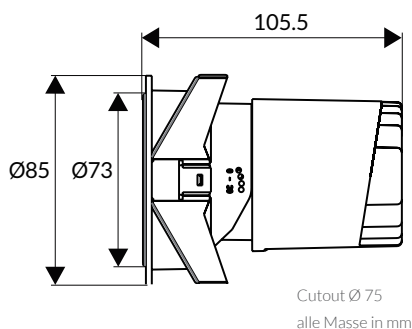

5
JAHRE
GARANTIE

Technische Daten

Leistung	10 W
Lichtfarbe	3000 K
Lichtstrom	861 lm
Lichtausbeute	86.1 lm/W
CRI (Ra)	>90
UGR	<16 (mit Honeycomb UGR <13)
Abstrahlwinkel	38°
Schutzart	IP 20
Dimmfunktion	optional
Lebensdauer	50.000 h L 90

Optionen

Leistung	5 W / 18 W / 30 W
Abstrahlwinkel	15° / 24° / 60°

Masse

Lichtverteilungskurve

Villa Downlight

Farbe	Randart	Artikel-Nr.
	ohne	95.VOR1038C.30
	mit	95.VMR1038C.30
	ohne	95.VOR1038B.30
	mit	95.VMR1038B.30
	ohne	95.VOR1038G.30
	mit	95.VMR1038G.30
	ohne	95.VOR1038M.30
	mit	95.VMR1038M.30
	ohne	95.VOR1038S.30
	mit	95.VMR1038S.30
	ohne	95.VOR1038W.30
	mit	95.VMR1038W.30