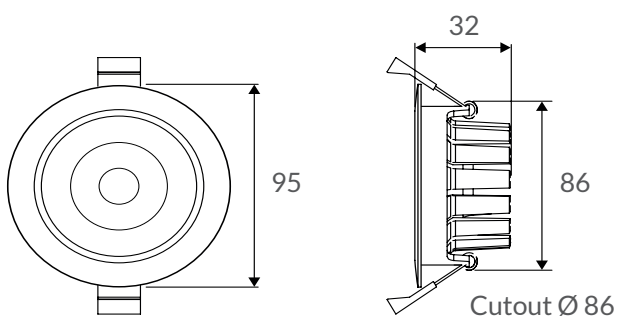

Technische Daten

Leistung	8 W
Lichtfarbe	3000 K
Lichtstrom	720 lm
Lichtausbeute	90 lm/W
CRI (Ra)	>90
UGR	<19
Abstrahlwinkel	40°
Schutzklasse	II
Schutzart	IP 44
Dimmfunktion	Phasecut inkl. / DALI Touch Dim optional
Lebensdauer	50.000 h L 80
Gehäusefarbe	weiss / silber / schwarz

Optionen

Lichtfarbe	2700 K / 4000 K

Masse