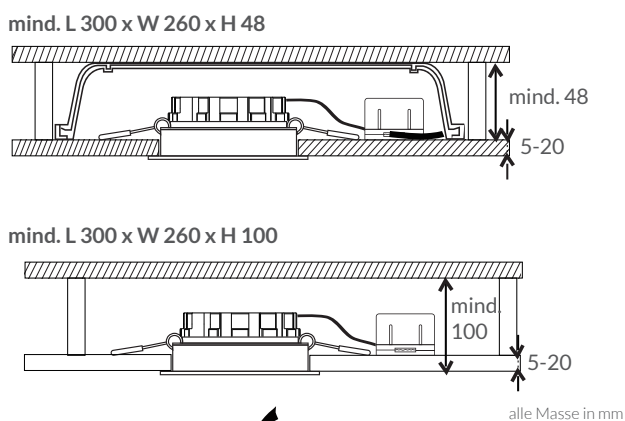

Montageanleitung

Vanren Superslim Downlight

Artikel-Nr.	Gehäusefarbe
95.VA8W.30	weiss
95.VA8S.30	silber
95.VA8B.30	schwarz

Netzteile	Zusatz zur Artikel-Nr.
Osram DALI Touch Dim	-DALI

Allgemeine Hinweise

- Die Hinweise der Montage- und Betriebsanleitung sind vor der ersten Inbetriebnahme zu beachten!
- Bei fehlerhafter Installation erlischt der Garantieanspruch!
- Wartung oder Reparaturen an der Leuchte sind nur durch die Verolight AG oder einen autorisierten Service-Partner durchzuführen!

Alle Angaben ohne Gewähr. Technische Änderungen beruhen auf der permanenten Weiterentwicklung unserer Produkte und können daher, ohne vorherige Ankündigung, von den Angaben abweichen. Fotos und Bilder verstehen sich als Beispielbilder.

Sicherheitshinweise

- Die Installation darf nur durch Elektrofachkräfte erfolgen.
- Das Gerät ist bestimmungsgemäss und nur in einwandfreiem, unbeschädigtem Zustand zu betreiben.
- Für die Installation und den Betrieb des Geräts sind die nationalen Sicherheits- und Unfallverhütungsvorschriften zu beachten.

Entsorgungshinweise

- Die Leuchte kann an den Händler zurückgegeben werden oder ist gemäss den nationalen Bestimmungen zu entsorgen.