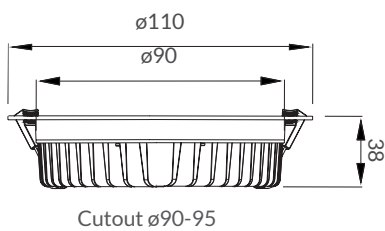

Technische Daten

Leistung	13 W
Lichtfarbe	C3: 3000 K - 4000 K - 5700 K
Lichtstrom	800-900 lm
Lichtausbeute	69 lm/W
CRI (Ra)	>80
Abstrahlwinkel	100°
Schutzart	IP20 (oben) / IP44 (unten)
Schutzklasse	II
Umgebungstemperatur	-20°C - 45°C
Spannung	AC 230 V
Dimmfunktion	Optional
Lebensdauer	40.000 h
Gehäusefarbe	weiss

Masse

Masse in mm