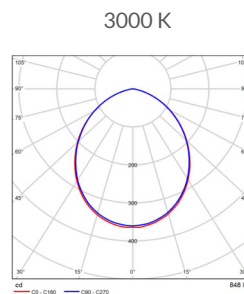

Lichtstärkeverteilungskurve

Artikel-Nr.	Gehäusefarbe
95.SA5903.C3	weiss

Netzteil	Zusatz zur Artikel-Nr.
Osram Ein/Aus	-ON
Osram DALI Push	-DALI
Tridonic Phasecut	-PC