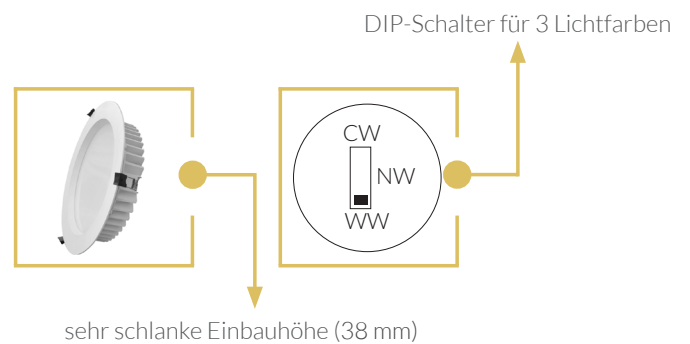

CIRCLE
3Inch

verolight®

DAS VIELSEITIG EINSETZBARE DOWNLIGHT MIT SEHR SCHLANKER EINBAUHÖHE

- 8 VERSCHIEDENE GRÖSSEN
- NIEDRIGE EINBAUHÖHE (38 BIS 52 MM)
- DIP-SWITCH-SCHALTER 3000-4000-5700 K
- OPTIONAL MIT MIKROPRISMATISCHEM DIFFUSOR (UGR <19) ERHÄLTlich

Technische Daten

Leistung	13 W
Lichtfarbe	C3: 3000 K - 4000 K - 5700 K
Lichtstrom	800-900 lm
Lichtausbeute	69 lm/W
CRI (Ra)	>80
Abstrahlwinkel	100°
Schutzart	IP20 (oben) / IP44 (unten)
Schutzklasse	II
Umgebungstemperatur	-20°C - 45°C
Spannung	AC 230 V
Dimmfunktion	Optional
Lebensdauer	40.000 h
Gehäusefarbe	weiss

Masse

Masse in mm

Lichtstärkeverteilungskurve

Artikel-Nr.	Gehäusefarbe
95.SA5903.C3	weiss

Netzteil	Zusatz zur Artikel-Nr.
Osram Ein/Aus	-ON
Osram DALI Push	-DALI
Tridonic Phasecut	-PC

Allgemeine Hinweise

- Die Hinweise der Montage- und Betriebsanleitung sind vor der ersten Inbetriebnahme zu beachten!
 - Bei fehlerhafter Installation erlischt der Garantieanspruch!
 - Wartung oder Reparaturen an der Leuchte sind nur durch die Verolight AG oder einen autorisierten Service-Partner durchzuführen!