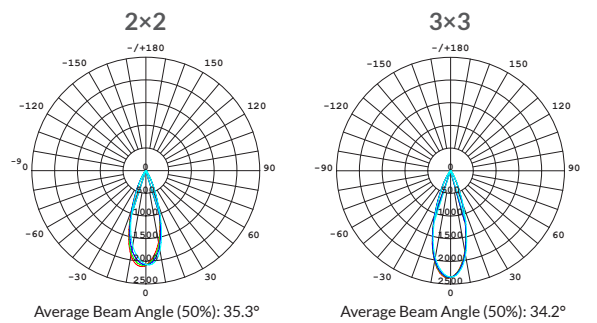

## LINEARES DOWNLIGHT MIT UGR < 19

- UGR < 19
- EINBAUTIEFE 38 MM
- MIT CREE LED-CHIP
- IN ZWEI GRÖSSEN LIEFERBAR

5  
JAHRE  
GARANTIE

Technische Daten

Version	2x2	3x3
Leistung	10 W	20 W
Lichtfarbe	3000 K	
Lichtstrom	890 lm	1806 lm
Lichtausbeute	89 lm/W	90 lm/W
CRI (Ra)	>90	
UGR	<19	
Abstrahlwinkel	36°	
Schutzart	IP 20	
Dimmfunktion	DALI Touch Dim optional	
Lebensdauer	50.000 h L90	
Gehäusefarbe	weiss / schwarz	

Optionen

Lichtfarbe	2700 K / 4000 K
	24° / 36° / 50°
Abstrahlwinkel	50°x50° / 70°x70° / 35°x70°
	asymmetrisch 18°

Masse

Lichtverteilungskurve

- Unit: cd
- C0/180,33.3
  - C30/210,33.0
  - C60/240,33.5
  - C90/270,34.4