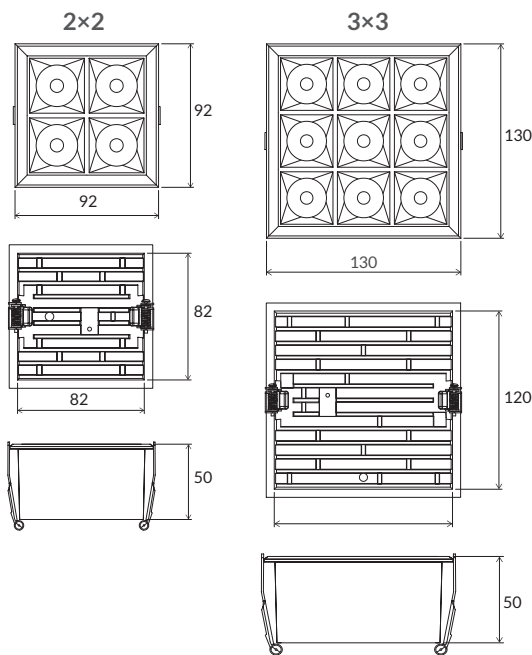

## LINEARES DOWNLIGHT MIT UGR < 19

- UGR < 19
- EINBAUTIEFE 38 MM
- MIT CREE LED-CHIP
- IN ZWEI GRÖSSEN LIEFERBAR

5  
JAHRE  
GARANTIE

Technische Daten

Version	2x2	3x3
Leistung	10 W	20 W
Lichtfarbe	3000 K	
Lichtstrom	890 lm	1806 lm
Lichtausbeute	89 lm/W	90 lm/W
CRI (Ra)	>90	
UGR	<19	
Abstrahlwinkel	36°	
Schutzart	IP 20	
Dimmfunktion	DALI Touch Dim optional	
Lebensdauer	50.000 h L90	
Gehäusefarbe	weiss / schwarz	

Optionen

Lichtfarbe	2700 K / 4000 K
	24° / 36° / 50°
Abstrahlwinkel	50°x50° / 70°x70° / 35°x70°
	asymmetrisch 18°

Masse

Lichtverteilungskurve

- Unit: cd
- C0/180,33.3
  - C30/210,33.0
  - C60/240,33.5
  - C90/270,34.4