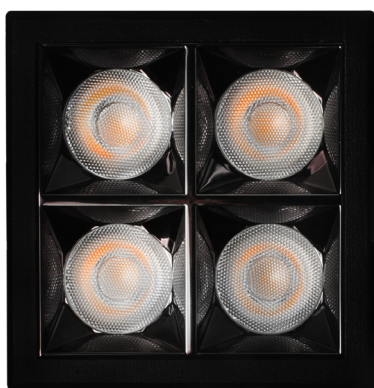

# TEC-K DOWNLIGHT

verolight®

## LINEARES DOWNLIGHT MIT UGR < 19

- UGR < 19
- EINBAUTIEFE 38 MM
- MIT CREE LED-CHIP
- IN ZWEI GRÖSSEN LIEFERBAR

5  
JAHRE  
GARANTIE

Technische Daten

Version	2x2	3x3
Leistung	10 W	20 W
Lichtfarbe	3000 K	
Lichtstrom	890 lm	1806 lm
Lichtausbeute	89 lm/W	90 lm/W
CRI (Ra)	>90	
UGR	<19	
Abstrahlwinkel	36°	
Schutzart	IP 20	
Dimmfunktion	DALI Touch Dim optional	
Lebensdauer	50.000 h L90	
Gehäusefarbe	weiss / schwarz	

Optionen

Lichtfarbe	2700 K / 4000 K
	24° / 36° / 50°
Abstrahlwinkel	50°x50° / 70°x70° / 35°x70°
	asymmetrisch 18°

Masse

Lichtverteilungskurve

- Unit: cd
- C0/180,33.3
  - C30/210,33.0
  - C60/240,33.5
  - C90/270,34.4

- Unit: cd
- C0/180,33.3
  - C30/210,33.0
  - C60/240,33.5
  - C90/270,34.4

Tec-L Downlight

Artikel-Nr.	Version	Gehäusefarbe
95.TKS1009W.30	2x2	weiss
95.TKS1009B.30	2x2	schwarz

Artikel-Nr.	Version	Gehäusefarbe
95.TKS2013W.30	3x3	weiss
95.TKS2013B.30	3x3	schwarz