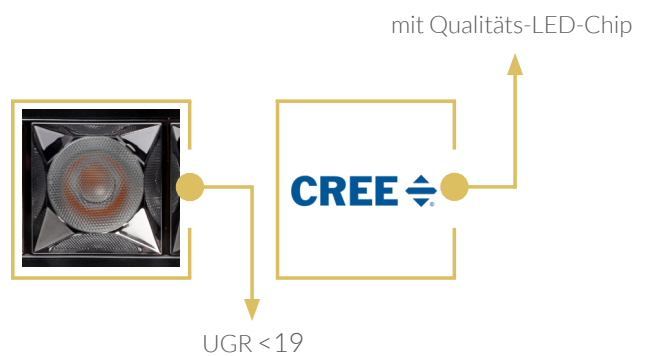

## LINEARES DOWNLIGHT MIT UGR < 19

- UGR < 19
- EINBAUTIEFE 38 MM
- MIT CREE LED-CHIP
- IN ZWEI GRÖSSEN LIEFERBAR

5  
JAHRE  
GARANTIE

Technische Daten

Version	2x2	3x3
Leistung	10 W	20 W
Lichtfarbe	3000 K	
Lichtstrom	890 lm	1806 lm
Lichtausbeute	89 lm/W	90 lm/W
CRI (Ra)	>90	
UGR	<19	
Abstrahlwinkel	36°	
Schutzart	IP 20	
Dimmfunktion	DALI Touch Dim optional	
Lebensdauer	50.000 h L90	
Gehäusefarbe	weiss / schwarz	

Optionen

Lichtfarbe	2700 K / 4000 K
	24° / 36° / 50°
Abstrahlwinkel	50°x50° / 70°x70° / 35°x70°
	asymmetrisch 18°

Masse

Lichtverteilungskurve

- Unit: cd
- C0/180,33.3
  - C30/210,33.0
  - C60/240,33.5
  - C90/270,34.4