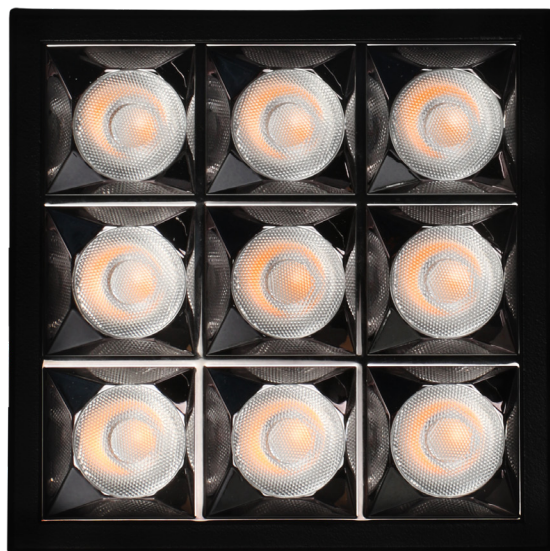

# TEC-K DOWNLIGHT

verolight®

## LINEARES DOWNLIGHT MIT UGR < 19

- UGR < 19
- EINBAUTIEFE 38 MM
- MIT CREE LED-CHIP
- IN ZWEI GRÖSSEN LIEFERBAR

5  
JAHRE  
GARANTIE

Technische Daten

Version	2x2	3x3
Leistung	10 W	20 W
Lichtfarbe	3000 K	
Lichtstrom	890 lm	1806 lm
Lichtausbeute	89 lm/W	90 lm/W
CRI (Ra)	>90	
UGR	<19	
Abstrahlwinkel	36°	
Schutzart	IP 20	
Dimmfunktion	DALI Touch Dim optional	
Lebensdauer	50.000 h L90	
Gehäusefarbe	weiss / schwarz	

Optionen

Lichtfarbe	2700 K / 4000 K
	24° / 36° / 50°
Abstrahlwinkel	50°x50° / 70°x70° / 35°x70°
	asymmetrisch 18°

Masse

Lichtverteilungskurve

- Unit: cd
- C0/180,33.3
  - C30/210,33.0
  - C60/240,33.5
  - C90/270,34.4

- Unit: cd
- C0/180,33.3
  - C30/210,33.0
  - C60/240,33.5
  - C90/270,34.4

Tec-L Downlight

Artikel-Nr.	Version	Gehäusefarbe
95.TKS1009W.30	2x2	weiss
95.TKS1009B.30	2x2	schwarz

Artikel-Nr.	Version	Gehäusefarbe
95.TKS2013W.30	3x3	weiss
95.TKS2013B.30	3x3	schwarz