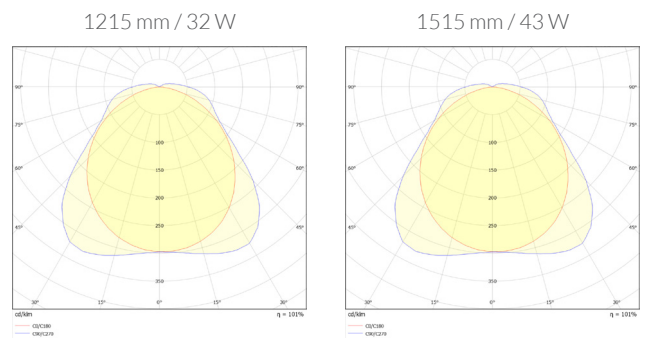

Lichtverteilungskurve

CRI >80	110°	IP 65	t_a -20° C ~ 40° C	230V 50Hz	CE	ROHS

Allgemeine Hinweise

- Die Hinweise der Montage- und Betriebsanleitung sind vor der ersten Inbetriebnahme zu beachten!
- Bei fehlerhafter Installation erlischt der Garantieanspruch!
- Wartung oder Reparaturen an der Leuchte sind nur durch die Verolight AG oder einen autorisierten Service-Partner durchzuführen!

Alle Angaben ohne Gewähr. Technische Änderungen beruhen auf der permanenten Weiterentwicklung unserer Produkte und können daher, ohne vorherige Ankündigung, von den Angaben abweichen. Fotos und Bilder verstehen sich als Beispielbilder.

Sicherheitshinweise

- Die Installation darf nur durch Elektrofachkräfte erfolgen.
- Das Gerät ist bestimmungsgemäss und nur in einwandfreiem, unbeschädigtem Zustand zu betreiben.
- Für die Installation und den Betrieb des Geräts sind die nationalen Sicherheits- und Unfallverhütungsvorschriften zu beachten.

Entsorgungshinweise

- Die Leuchte kann an den Händler zurückgegeben werden oder ist gemäss den nationalen Bestimmungen zu entsorgen.