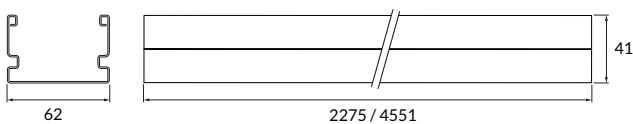

5  
JAHRE  
GARANTIE

Technische Daten

Länge	1215 mm	1515 mm		
Leistung	18 W	32 W	25 W	43 W
Lichtfarbe	4000 K			
Lichtstrom	2700 lm	4500 lm	3700 lm	6000 lm
Lichtausbeute	150 lm/W	140 lm/W	148 lm/W	139 lm/W
CRI (Ra)	>80			
Abstrahlwinkel	110°			
Schutzart	IP 65 / IK08			
Schutzklasse	I			
Umgebungstemperatur	-20° C ~ 40° C			
Spannung	AC 230 V			
Netzteil	On-Off			
Lebensdauer	50.000 h			
Gehäusematerial	Polycarbonat			
Gehäusefarbe	grau			

Masse Leuchte

alle Masse in mm

Masse Tragschiene

alle Masse in mm

Artikel-Nr. Coreline

Länge

31.CL50019899.WP	1215 mm
31.CL50020499.WP	1515 mm

Alle oben aufgeführten Artikel sind lagergeführt