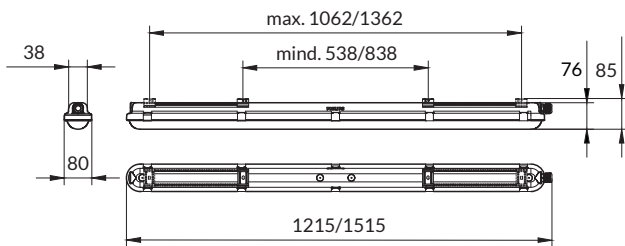

5  
JAHRE  
GARANTIE

Technische Daten

Länge	1215 mm	1515 mm		
Leistung	18 W	32 W	25 W	43 W
Lichtfarbe	4000 K			
Lichtstrom	2700 lm	4500 lm	3700 lm	6000 lm
Lichtausbeute	150 lm/W	140 lm/W	148 lm/W	139 lm/W
CRI (Ra)	>80			
Abstrahlwinkel	110°			
Schutzart	IP 65 / IK08			
Schutzklasse	I			
Umgebungstemperatur	-20° C ~ 40° C			
Spannung	AC 230 V			
Netzteil	On-Off			
Lebensdauer	50.000 h			
Gehäusematerial	Polycarbonat			
Gehäusefarbe	grau			

Masse Leuchte

alle Masse in mm

Masse Tragschiene

alle Masse in mm

Artikel-Nr. Coreline

Länge

31.CL50019899.WP	1215 mm
31.CL50020499.WP	1515 mm

Alle oben aufgeführten Artikel sind lagergeführt