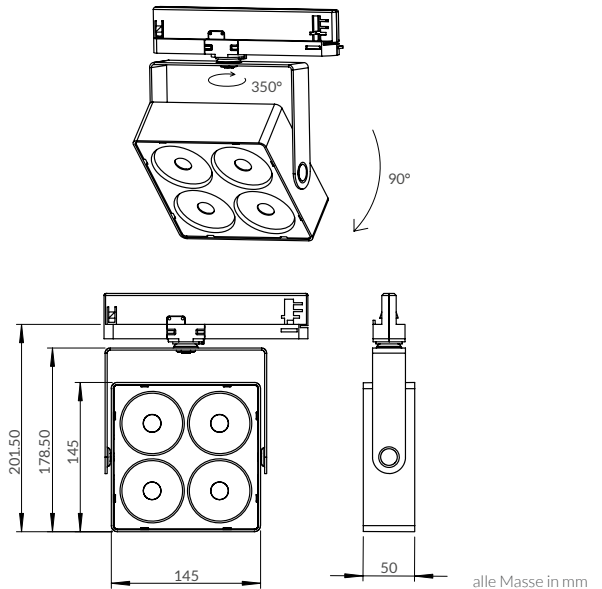

#### LINSENOPTIK - QUADRATISCH

- FORMSCHÖNES DESIGN
  - CRI >90
- BUILT IN TRACK NETZTEIL
- OPTIONAL DALI DIMMBAR

5  
JAHRE  
GARANTIE

Technische Daten

Leistung	4x10 W
Lichtfarbe	3000 K
Lichtstrom	3850 lm
Lichtausbeute	96 lm/W
CRI (Ra)	>90
Abstrahlwinkel	36°
Schutzart	IP 20
Dimmfunktion	DALI optional
Lebensdauer	50.000 h L90
Gehäusefarbe	weiss / schwarz

Optionen

Lichtfarbe	2700 K / 4000 K
Abstrahlwinkel	12° / 24° / 60°

Lichtverteilungskurve

Masse

Vero Tracklight TL53

Artikel-Nr.	Gehäusefarbe
80.TL53.X4036W.30	weiss
80.TL53.X4036B.30	schwarz

Diese Produkte sind auf Bestellung erhältlich.