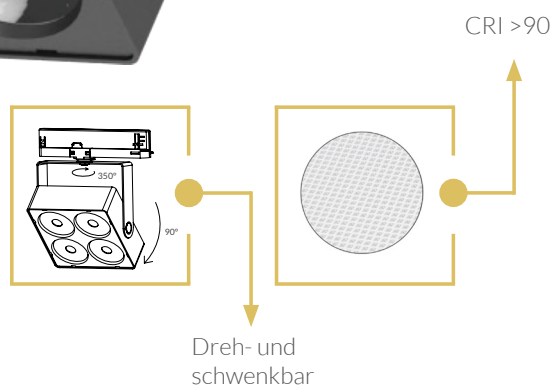

#### LINSENOPTIK - QUADRATISCH

- FORMSCHÖNES DESIGN
  - CRI >90
- BUILT IN TRACK NETZTEIL
- OPTIONAL DALI DIMMBAR

5  
JAHRE  
GARANTIE

Technische Daten

Leistung	4x10 W
Lichtfarbe	3000 K
Lichtstrom	3850 lm
Lichtausbeute	96 lm/W
CRI (Ra)	>90
Abstrahlwinkel	36°
Schutzart	IP 20
Dimmfunktion	DALI optional
Lebensdauer	50.000 h L90
Gehäusefarbe	weiss / schwarz

Optionen

Lichtfarbe	2700 K / 4000 K
Abstrahlwinkel	12° / 24° / 60°

Lichtverteilungskurve

Masse

Vero Tracklight TL53

Artikel-Nr.	Gehäusefarbe
80.TL53.X4036W.30	weiss
80.TL53.X4036B.30	schwarz

Diese Produkte sind auf Bestellung erhältlich.