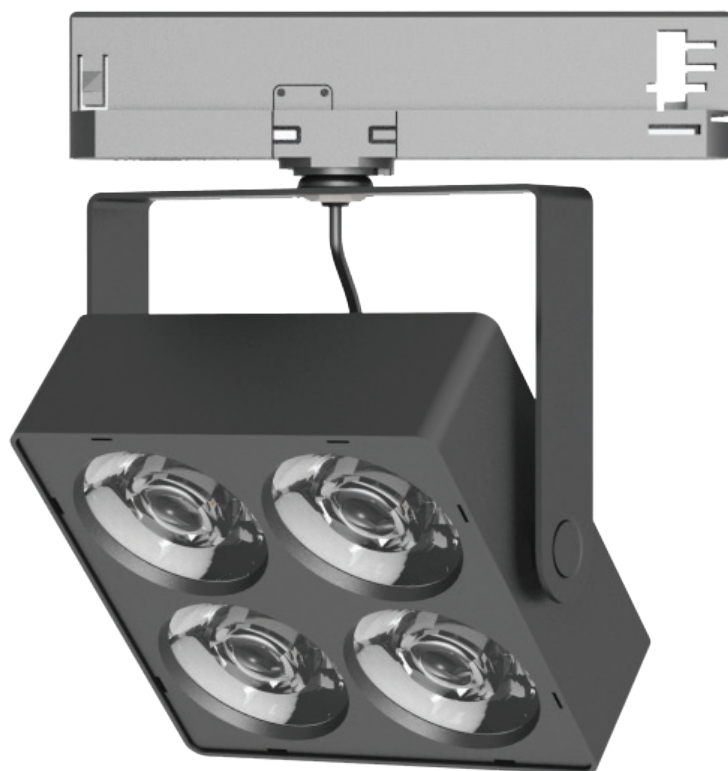

VERO TL53

verolight®

#### LINSENOPTIK - QUADRATISCH

- FORMSCHÖNES DESIGN
  - CRI >90
- BUILT IN TRACK NETZTEIL
- OPTIONAL DALI DIMMBAR

5  
JAHRE  
GARANTIE

Technische Daten

Leistung	4x10 W
Lichtfarbe	3000 K
Lichtstrom	3850 lm
Lichtausbeute	96 lm/W
CRI (Ra)	>90
Abstrahlwinkel	36°
Schutzart	IP 20
Dimmfunktion	DALI optional
Lebensdauer	50.000 h L90
Gehäusefarbe	weiss / schwarz

Optionen

Lichtfarbe	2700 K / 4000 K
Abstrahlwinkel	12° / 24° / 60°

Lichtverteilungskurve

Masse

Vero Tracklight TL53

Artikel-Nr.	Gehäusefarbe
80.TL53.X4036W.30	weiss
80.TL53.X4036B.30	schwarz

Diese Produkte sind auf Bestellung erhältlich.