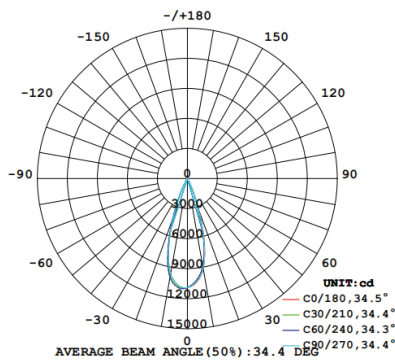

#### LINSENOPTIK - QUADRATISCH

- FORMSCHÖNES DESIGN
  - CRI >90
- BUILT IN TRACK NETZTEIL
- OPTIONAL DALI DIMMBAR

5  
JAHRE  
GARANTIE

Technische Daten

Leistung	4x10 W
Lichtfarbe	3000 K
Lichtstrom	3850 lm
Lichtausbeute	96 lm/W
CRI (Ra)	>90
Abstrahlwinkel	36°
Schutzart	IP 20
Dimmfunktion	DALI optional
Lebensdauer	50.000 h L90
Gehäusefarbe	weiss / schwarz

Optionen

Lichtfarbe	2700 K / 4000 K
Abstrahlwinkel	12° / 24° / 60°

Lichtverteilungskurve

Masse

Vero Tracklight TL53

Artikel-Nr.	Gehäusefarbe
80.TL53.X4036W.30	weiss
80.TL53.X4036B.30	schwarz

Diese Produkte sind auf Bestellung erhältlich.