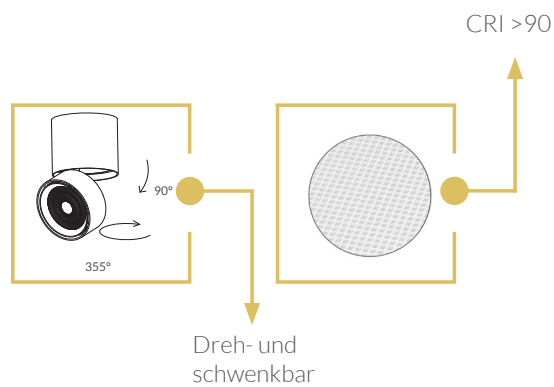

VERO SD101 DALI

verolight®

LINSENOPTIK - AUFBAU-MONOPOINT - DALI

- CRI > 90
- DREH- UND SCHWENKBAR
- QUADRATISCHE VERSION AUF ANFRAGE
- INNOVATIVES, STRUKTURELLES DESIGN

5
JAHRE
GARANTIE

Technische Daten

Leistung	20 W	
Lichtfarbe	2700 K	3000 K
Lichtstrom	1588 lm	1672 lm
Lichtausbeute	79 lm/W	83 lm/W
CRI (Ra)	>90	
Abstrahlwinkel	36°	
Schutzklasse	II	
Schutzart	IP 20	
Dimmfunktion	DALI / Push Dim	
Lebensdauer	50.000 h L 90	
Gehäusefarbe	weiss / schwarz	

Optionen

Leistung	28 W
Lichtfarbe	4000 K
Abstrahlwinkel	12° / 24° / 60°

Masse

alle Masse in mm

Vero Aufbauspot SD101 DALI

Artikel-Nr.	Lichtfarbe	Gehäusefarbe
92.101D.M36W.27	2700 K	weiss
92.101D.M36B.27	2700 K	schwarz
92.101D.M36W.30	3000 K	weiss
92.101D.M36B.30	3000 K	schwarz