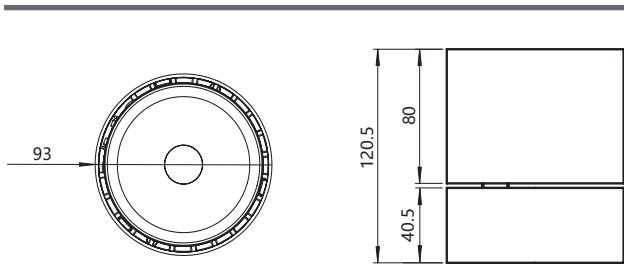

VERO SD101 DALI

verolight®

LINSENOPTIK - AUFBAU-MONOPOINT - DALI

- CRI > 90
- DREH- UND SCHWENKBAR
- QUADRATISCHE VERSION AUF ANFRAGE
- INNOVATIVES, STRUKTURELLES DESIGN

5
JAHRE
GARANTIE

Technische Daten

Leistung	20 W	
Lichtfarbe	2700 K	3000 K
Lichtstrom	1588 lm	1672 lm
Lichtausbeute	79 lm/W	83 lm/W
CRI (Ra)	>90	
Abstrahlwinkel	36°	
Schutzklasse	II	
Schutzart	IP 20	
Dimmfunktion	DALI / Push Dim	
Lebensdauer	50.000 h L 90	
Gehäusefarbe	weiss / schwarz	

Optionen

Leistung	28 W
Lichtfarbe	4000 K
Abstrahlwinkel	12° / 24° / 60°

Masse

alle Masse in mm

Vero Aufbauspot SD101 DALI

Artikel-Nr.	Lichtfarbe	Gehäusefarbe
92.101D.M36W.27	2700 K	weiss
92.101D.M36B.27	2700 K	schwarz
92.101D.M36W.30	3000 K	weiss
92.101D.M36B.30	3000 K	schwarz