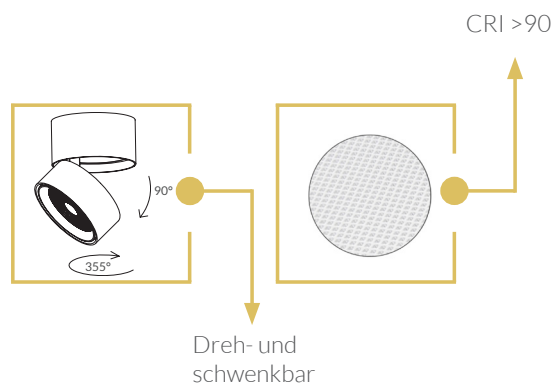

VERO SD101

verolight®

#### LINSENOPTION - AUFBAU-MONOPOINT

- CRI >90
- DREH- UND SCHWENKBAR
- QUADRATISCHE VERSION AUF ANFRAGE

5  
JAHRE  
GARANTIE

Technische Daten

Leistung	13 W	
Lichtfarbe	2700 K	3000 K
Lichtstrom	995 lm	1050 lm
Lichtausbeute	76 lm/W	80 lm/W
CRI (Ra)	>90	
Abstrahlwinkel	36°	
Schutzart	IP 20	
Dimmfunktion	Phasecut	
Lebensdauer	50.000 h L 90	
Gehäusefarbe	weiss / schwarz	

Optionen

Leistung	20 W / 28 W
Lichtfarbe	4000 K
Abstrahlwinkel	12° / 24° / 60°

Lichtverteilungskurve

Masse

alle Masse in mm

Vero Aufbauspot SD101

Artikel-Nr.	Lichtfarbe	Gehäusefarbe
92.101T.S36W.27	2700 K	weiss
92.101T.S36B.27	2700 K	schwarz
92.101T.S36W.30	3000 K	weiss
92.101T.S36B.30	3000 K	schwarz