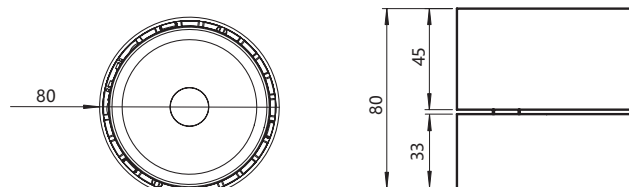

#### LINSENOPTION - AUFBAU-MONOPOINT

- CRI >90
- DREH- UND SCHWENKBAR
- QUADRATISCHE VERSION AUF ANFRAGE

5  
JAHRE  
GARANTIE

Technische Daten

Leistung	13 W	
Lichtfarbe	2700 K	3000 K
Lichtstrom	995 lm	1050 lm
Lichtausbeute	76 lm/W	80 lm/W
CRI (Ra)	>90	
Abstrahlwinkel	36°	
Schutzart	IP 20	
Dimmfunktion	Phasecut	
Lebensdauer	50.000 h L 90	
Gehäusefarbe	weiss / schwarz	

Optionen

Leistung	20 W / 28 W
Lichtfarbe	4000 K
Abstrahlwinkel	12° / 24° / 60°

Lichtverteilungskurve

Masse

alle Masse in mm

Vero Aufbauspot SD101

Artikel-Nr.	Lichtfarbe	Gehäusefarbe
92.101T.S36W.27	2700 K	weiss
92.101T.S36B.27	2700 K	schwarz
92.101T.S36W.30	3000 K	weiss
92.101T.S36B.30	3000 K	schwarz