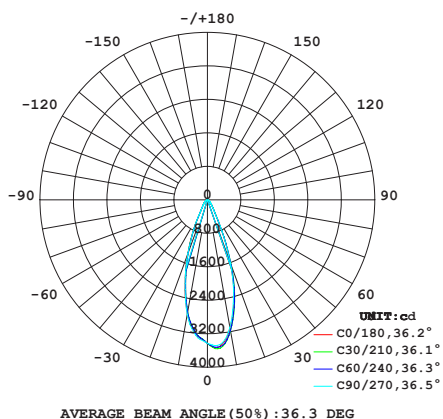

#### LINSENOPTION - AUFBAU-MONOPOINT

- CRI >90
- DREH- UND SCHWENKBAR
- QUADRATISCHE VERSION AUF ANFRAGE

5  
JAHRE  
GARANTIE

Technische Daten

Leistung	13 W	
Lichtfarbe	2700 K	3000 K
Lichtstrom	995 lm	1050 lm
Lichtausbeute	76 lm/W	80 lm/W
CRI (Ra)	>90	
Abstrahlwinkel	36°	
Schutzart	IP 20	
Dimmfunktion	Phasecut	
Lebensdauer	50.000 h L 90	
Gehäusefarbe	weiss / schwarz	

Optionen

Leistung	20 W / 28 W
Lichtfarbe	4000 K
Abstrahlwinkel	12° / 24° / 60°

Lichtverteilungskurve

Masse

alle Masse in mm

Vero Aufbauspot SD101

Artikel-Nr.	Lichtfarbe	Gehäusefarbe
92.101T.S36W.27	2700 K	weiss
92.101T.S36B.27	2700 K	schwarz
92.101T.S36W.30	3000 K	weiss
92.101T.S36B.30	3000 K	schwarz