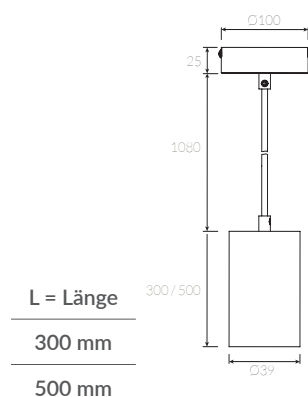

VARILLA

DIE PENDELLEUCHE MIT GERADLINIGEM DESIGN UND STILVOLLEM ERSCHEINUNGSBILD

- EINFACH ZU INSTALLIEREN
- OPTION: UNTERSCHIEDLICHE FARBE DES OBERFLÄCHENRINGS
- IN ZWEI LÄNGEN ERHÄLTICH

Technische Daten

Leistung	5 W	
Leuchtenlänge (mm)	300	500
Lichtstrom	500 lm	
Lichtfarbe	3000 K	
Lichtausbeute	103 lm/W	
CRI (Ra)	>80	
UGR	<19	
Abstrahlwinkel	36°	
Schutzart	IP 20	
Schutzklasse	I	
Spannung	AC 230 V	
Dimmfunktion	nein	
Lebensdauer	50.000 h L 80	
Gehäusefarbe	weiss / schwarz	

Masse

alle Masse in mm

Varilla

Artikel-Nr.	Länge	Gehäusefarbe
71.VR0503W.30	300 mm	weiss
71.VR0503B.30	300 mm	schwarz
71.VR0505W.30	500 mm	weiss
71.VR0505B.30	500 mm	schwarz

Allgemeine Hinweise

- Die Hinweise der Montage- und Betriebsanleitung sind vor der ersten Inbetriebnahme zu beachten!
 - Bei fehlerhafter Installation erlischt der Garantieanspruch!
 - Wartung oder Reparaturen an der Leuchte sind nur durch die Verolight AG oder einen autorisierten Service-Partner durchzuführen!