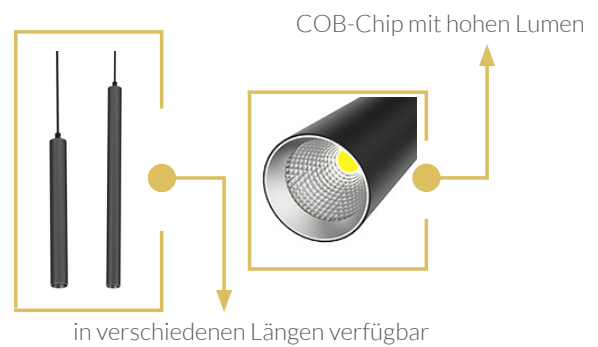

VARILLA

DIE PENDELLEUCHE MIT GERADLINIGEM DESIGN UND STILVOLLEM ERSCHEINUNGSBILD

- EINFACH ZU INSTALLIEREN
- OPTION: UNTERSCHIEDLICHE FARBE DES OBERFLÄCHENRINGS
- IN ZWEI LÄNGEN ERHÄLTICH

Technische Daten

Leistung	5 W	
Leuchtenlänge (mm)	300	500
Lichtstrom	500 lm	
Lichtfarbe	3000 K	
Lichtausbeute	103 lm/W	
CRI (Ra)	>80	
UGR	<19	
Abstrahlwinkel	36°	
Schutzart	IP 20	
Schutzklasse	I	
Spannung	AC 230 V	
Dimmfunktion	nein	
Lebensdauer	50.000 h L 80	
Gehäusefarbe	weiss / schwarz	

Masse

alle Masse in mm

Varilla

Artikel-Nr.	Länge	Gehäusefarbe
71.VR0503W.30	300 mm	weiss
71.VR0503B.30	300 mm	schwarz
71.VR0505W.30	500 mm	weiss
71.VR0505B.30	500 mm	schwarz

Allgemeine Hinweise

- Die Hinweise der Montage- und Betriebsanleitung sind vor der ersten Inbetriebnahme zu beachten!
 - Bei fehlerhafter Installation erlischt der Garantieanspruch!
 - Wartung oder Reparaturen an der Leuchte sind nur durch die Verolight AG oder einen autorisierten Service-Partner durchzuführen!