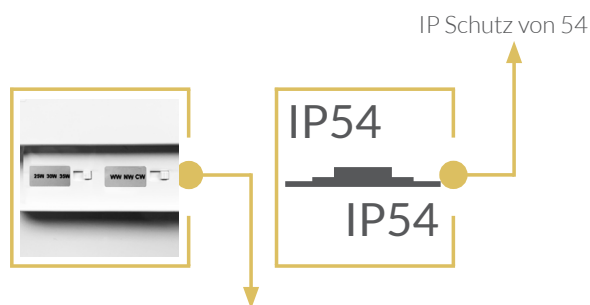

LEVA META MULTIWATT

mit zwei DIP-Schalter:

1. zur Einstellung der Lichtfarbe (3000–4000–6000 K)
2. zur Einstellung Lichtstärke (13–18–24 W)

DIE MODERNE, FLEXIBEL EINSTELLBARE DECKENLEUCHE FÜR JEDEN RAUM

- DREI LICHTSTÄRKEN UND DREI LICHTFARBEN IN EINER LEUCHE
 - SUPER DÜNN – NUR 48 MM
 - EINFACHE MONTAGE
 - SCHLAGSCHUTZ IK 10
- HOHE LICHTAUSBEUTE – BIS ZU 110 LM/W

Technische Daten

Leistung	13 W	18 W	24 W
Lichtstrom	1300 lm	1980 lm	2400 lm
Lichtfarbe	C3: 3000 K-4000 K-6000 K		
CRI (Ra)	>85		
Abstrahlwinkel	120°		
Schutzart	IP 54 / IK 10		
Schutzklasse	II		
Dimmfunktion	nein		
Lebensdauer	50.000 h L 80		
Gehäusefarbe	weiss		

Masse in mm

LEVA META Multiwatt

Artikel-Nr.	Bezeichnung
92.LVAR.MEMW.C3	Leva Meta Multiwatt Aufbauleuchte
92.LVAR.MEMW.C3+DLS	Leva Meta Multiwatt Aufbauleuchte mit Bewegungs-Sensor
92.LVAR.MEMW.C3+2NOT	Leva Meta Multiwatt Aufbauleuchte mit Notfunktion