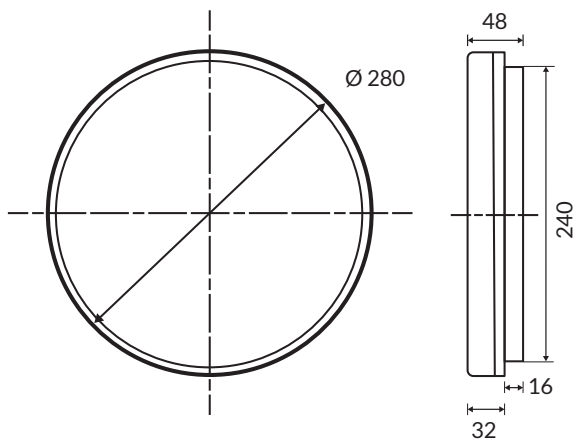

Technische Daten

Leistung	13 W	18 W	24 W
Lichtstrom	1300 lm	1980 lm	2400 lm
Lichtfarbe	C3: 3000 K-4000 K-6000 K		
CRI (Ra)	>85		
Abstrahlwinkel	120°		
Schutzart	IP 54 / IK 10		
Schutzklasse	II		
Dimmfunktion	nein		
Lebensdauer	50.000 h L 80		
Gehäusefarbe	weiss		

Masse in mm

LEVA META Multiwatt

Artikel-Nr.	Bezeichnung
92.LVAR.MEMW.C3	Leva Meta Multiwatt Aufbauleuchte
92.LVAR.MEMW.C3+DLS	Leva Meta Multiwatt Aufbauleuchte mit Bewegungs-Sensor
92.LVAR.MEMW.C3+2NOT	Leva Meta Multiwatt Aufbauleuchte mit Notfunktion

Allgemeine Hinweise

- Die Hinweise der Montage- und Betriebsanleitung sind vor der ersten Inbetriebnahme zu beachten!
  - Bei fehlerhafter Installation erlischt der Garantieanspruch!
  - Wartung oder Reparaturen an der Leuchte sind nur durch die Verolight AG oder einen autorisierten Service-Partner durchzuführen!

Alle Angaben ohne Gewähr. Technische Änderungen beruhen auf der permanenten Weiterentwicklung unserer Produkte und können daher, ohne vorherige Ankündigung, von den Angaben abweichen. Fotos und Bilder verstehen sich als Beispielbilder.

Sicherheitshinweise

- Die Installation darf nur durch Elektrofachkräfte erfolgen.
- Das Gerät ist bestimmungsgemäss und nur in einwandfreiem, unbeschädigtem Zustand zu betreiben.
- Für die Installation und den Betrieb des Geräts sind die nationalen Sicherheits- und Unfallverhütungsvorschriften zu beachten.

Entsorgungshinweise

- Die Leuchte kann an den Händler zurückgegeben werden oder ist gemäss den nationalen Bestimmungen zu entsorgen.